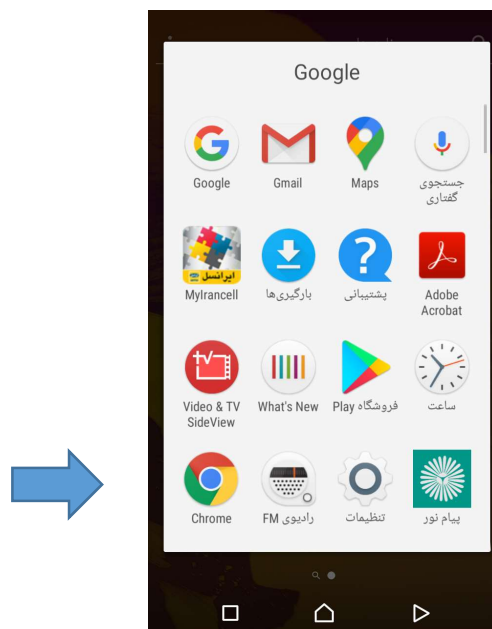

در این آموزش نحوه ورود به سامانه آموزش الکترونیکی دانشگاه پیام نور استان خوزستان را در دستگاه تلفن همراه و تبلت از طریق مرورگر کروم مرور خواهیم کرد .

۱- اپلیکشن گوگل کروم **chrome** را باز میکنیم :