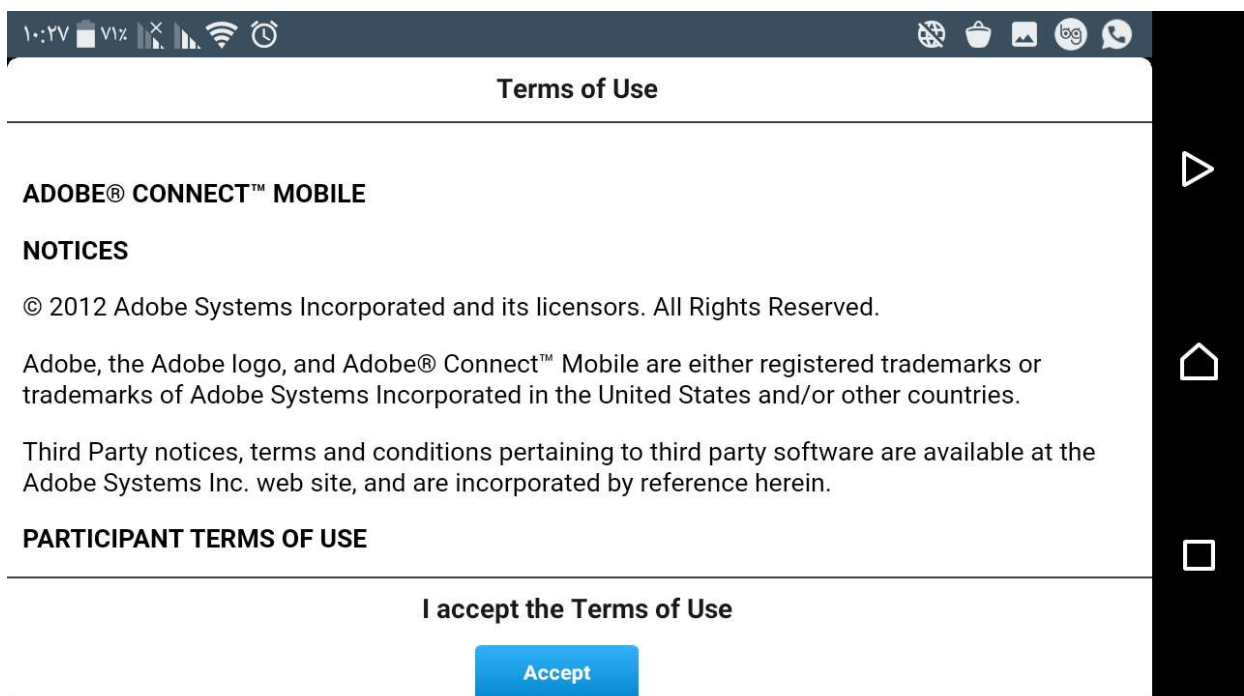

۱۰- ممکن است برای بار اول چنین صفحه ای را مشاهده کنیم که بر روی گزینه **Accept** کلیک میکنیم :