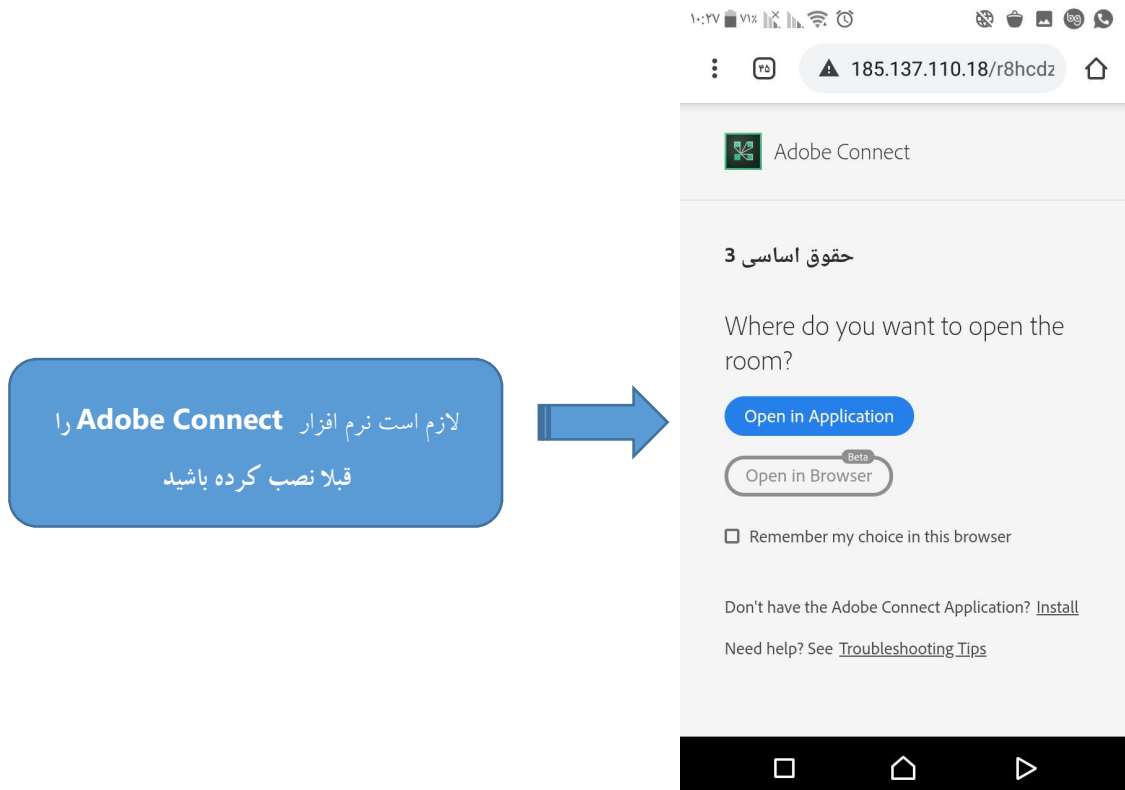

۹- در صفحه ذیل بر روی گزینه **Open in Application** کلیک میکنیم . لازم است دانشجویان پیش از این اپلیکشن **Adobe Connect** را از نرم افزار بازار یا اپل استور نصب کنیم .